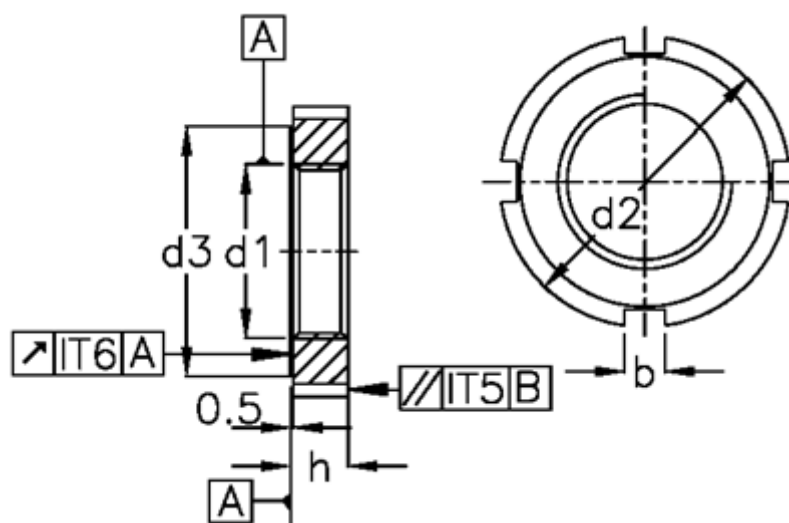

Varenummer: 20566557
Beskrivelse: E+G Hagemøtrik
DIN 1804-M22x1,5-H

Mål

b = 6
C = A40-42
d1 = M22x1,5
d2 = 40
d3 = 34
H = 9